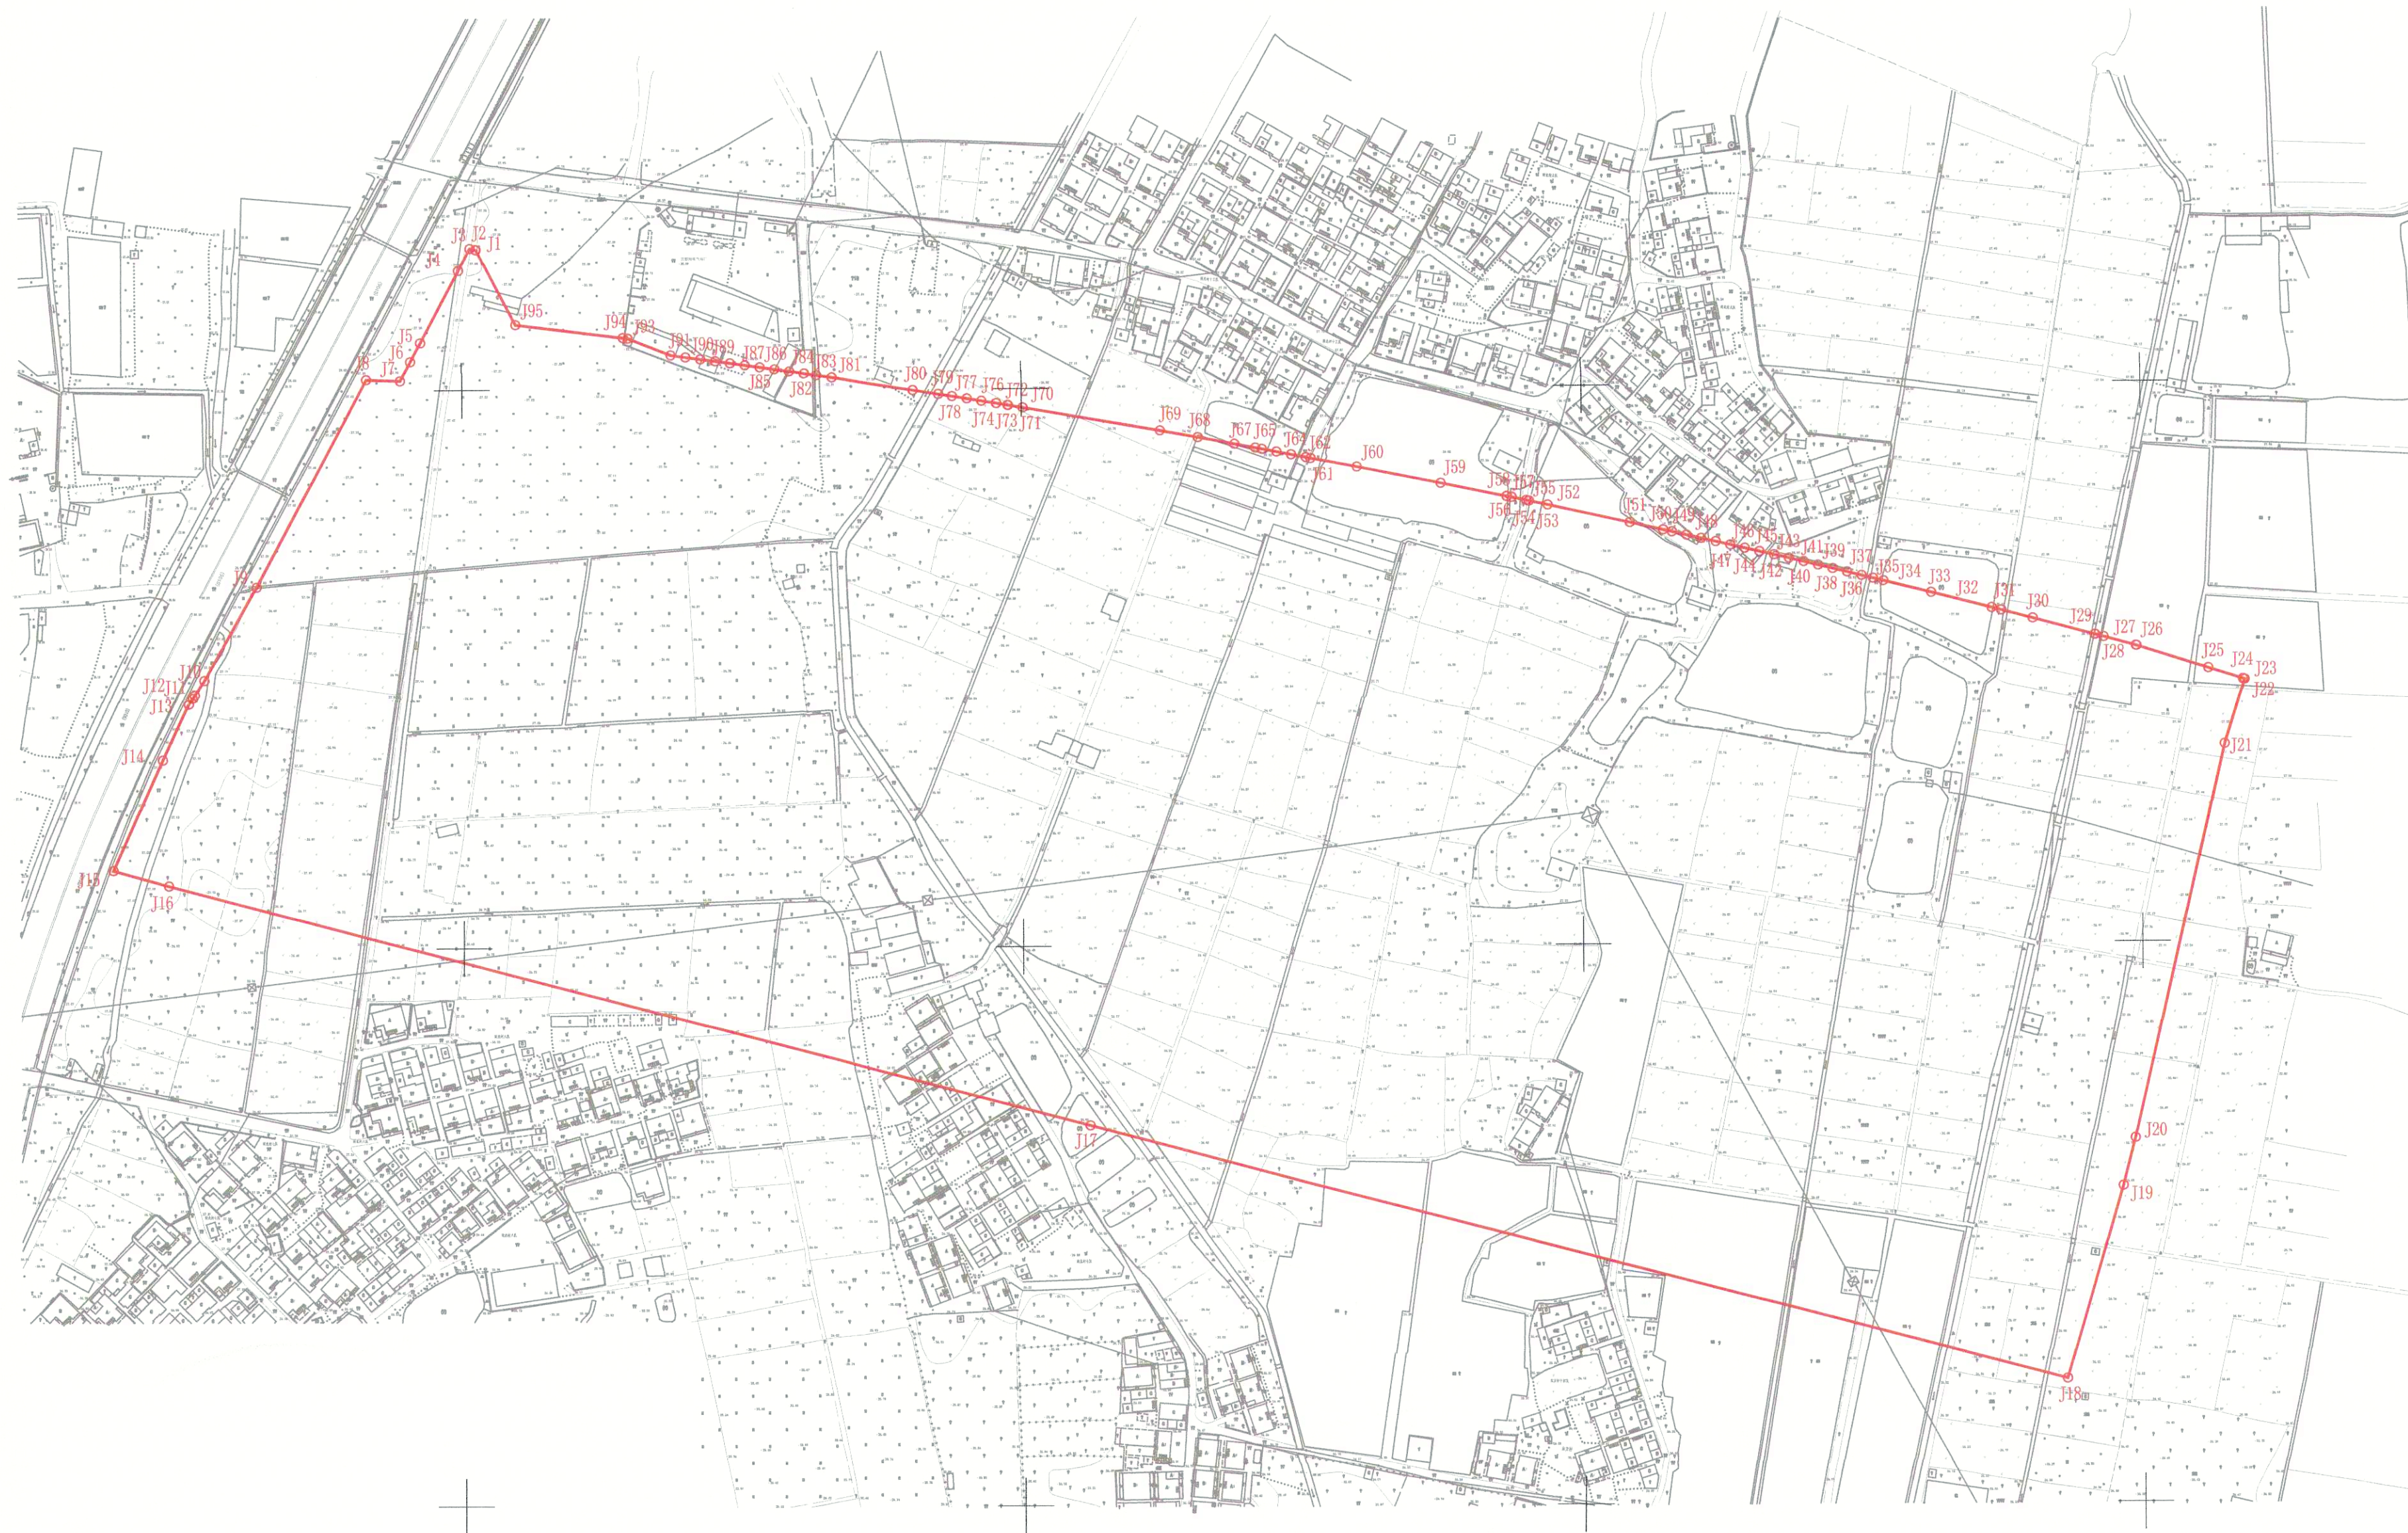

# 广州市花都区土地开发储备中心(菊花石大道东一地块(分地块一))(集体部分)征地补偿安置公告附图

用地方案号: 14104020200004  
业务号: 202100201

广州市花都区地理信息中心  
(广州市花都区测绘管理所)  
测绘资料专用章

注: 图上红线面积为268880.657平方米, 合403.3210亩(以2000国家坐标系计算)。界址点坐标根据穗规划资源业务函(2020)14657号文转绘。