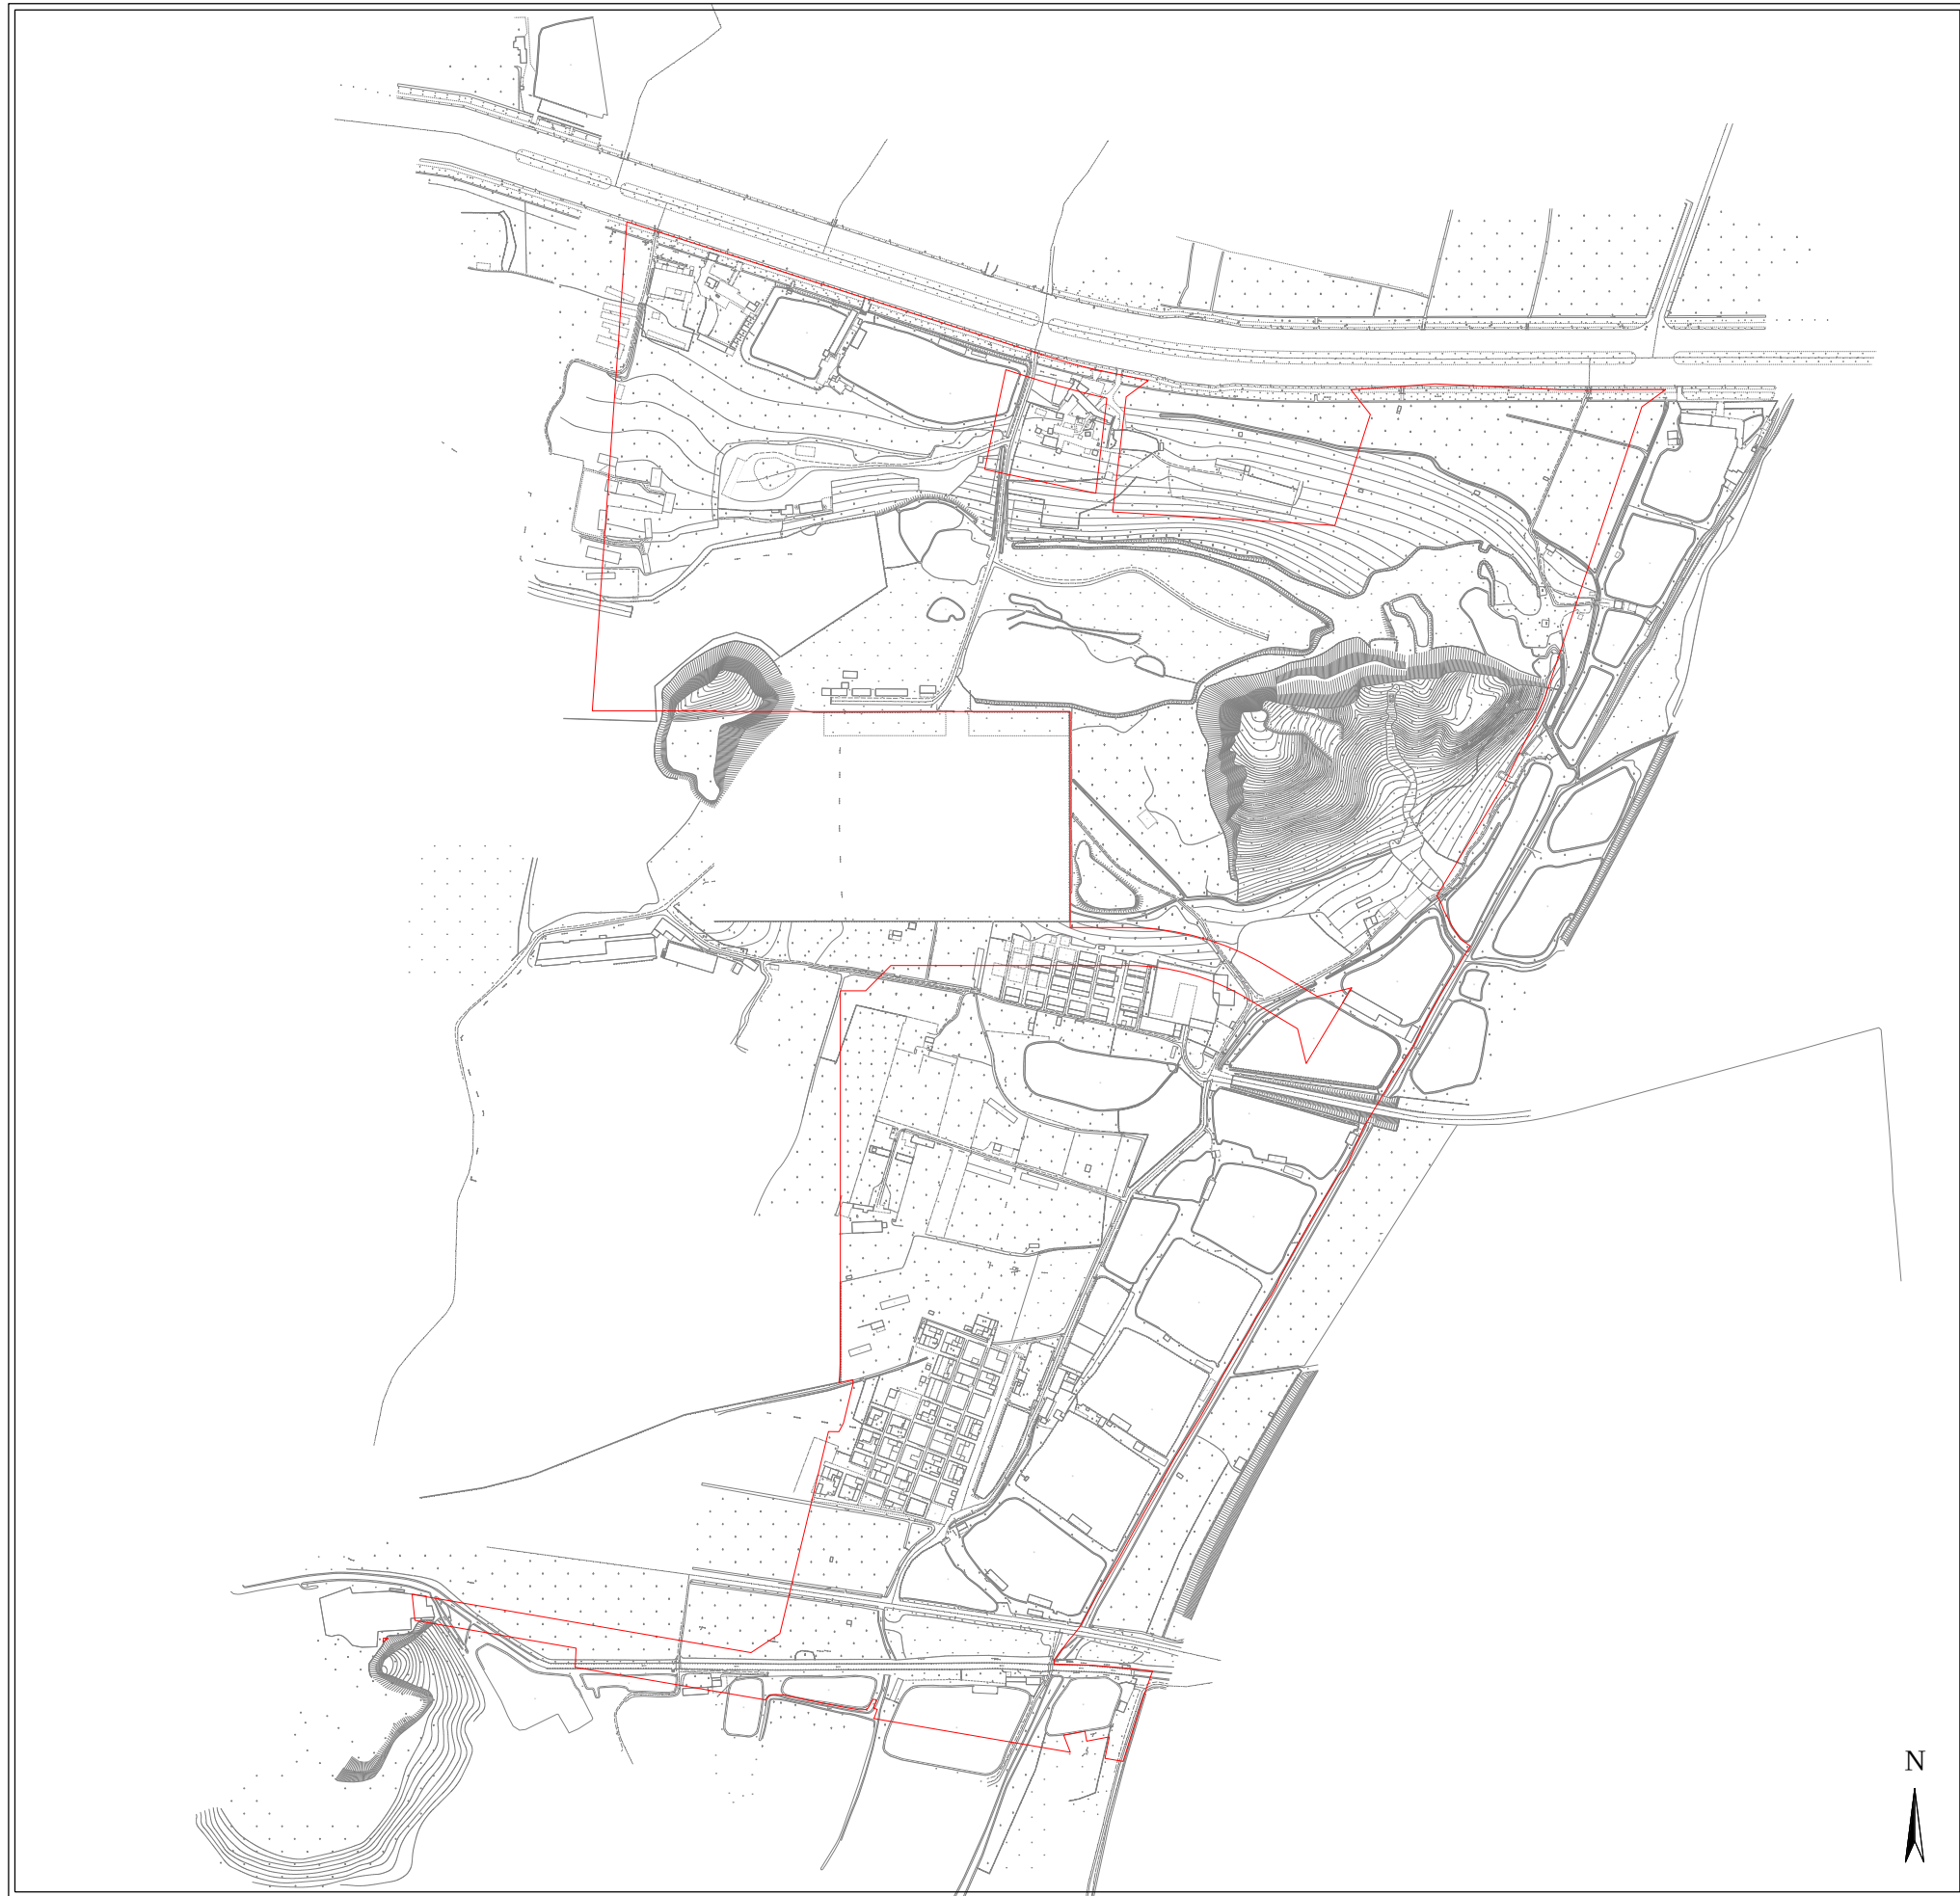

广州白云国际机场三期扩建工程花都区项目留用地分地块四征地预告附图

广州市城市规划勘测设计研究院