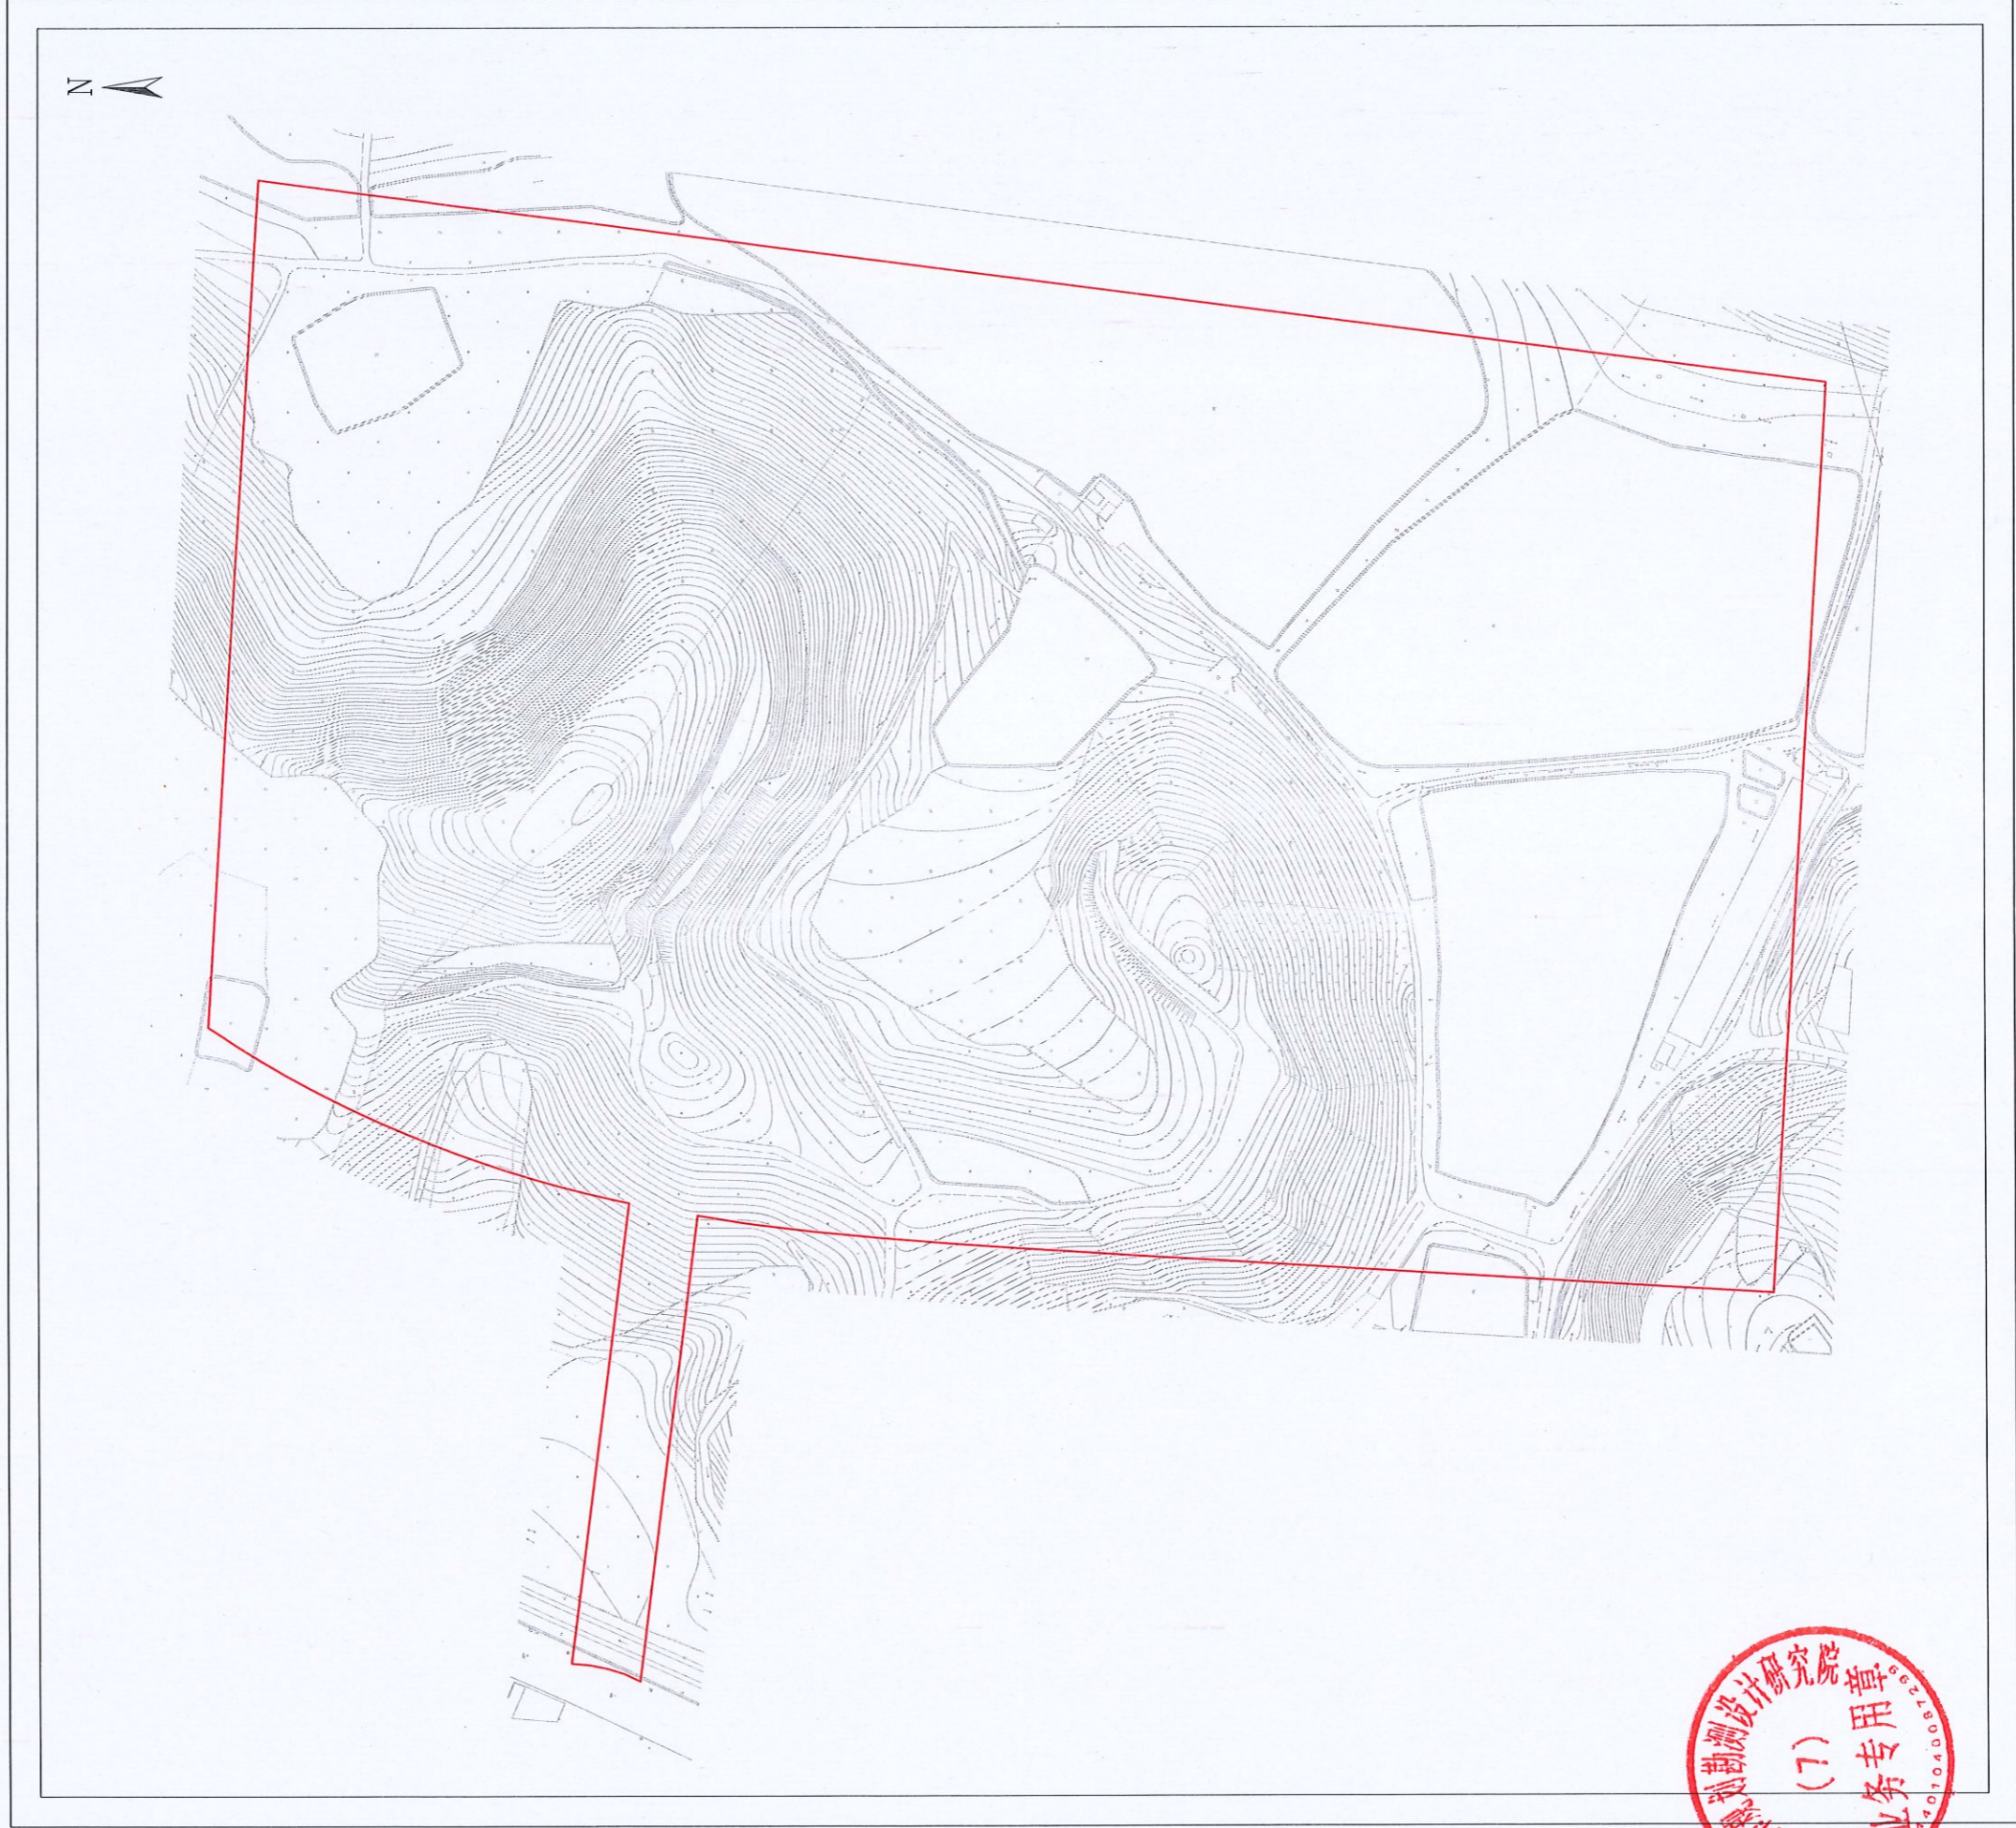

征收土地预告附图

七系机集把输家局露整本基保越
勘测设计研究院
(7)
专用章
4010400087289