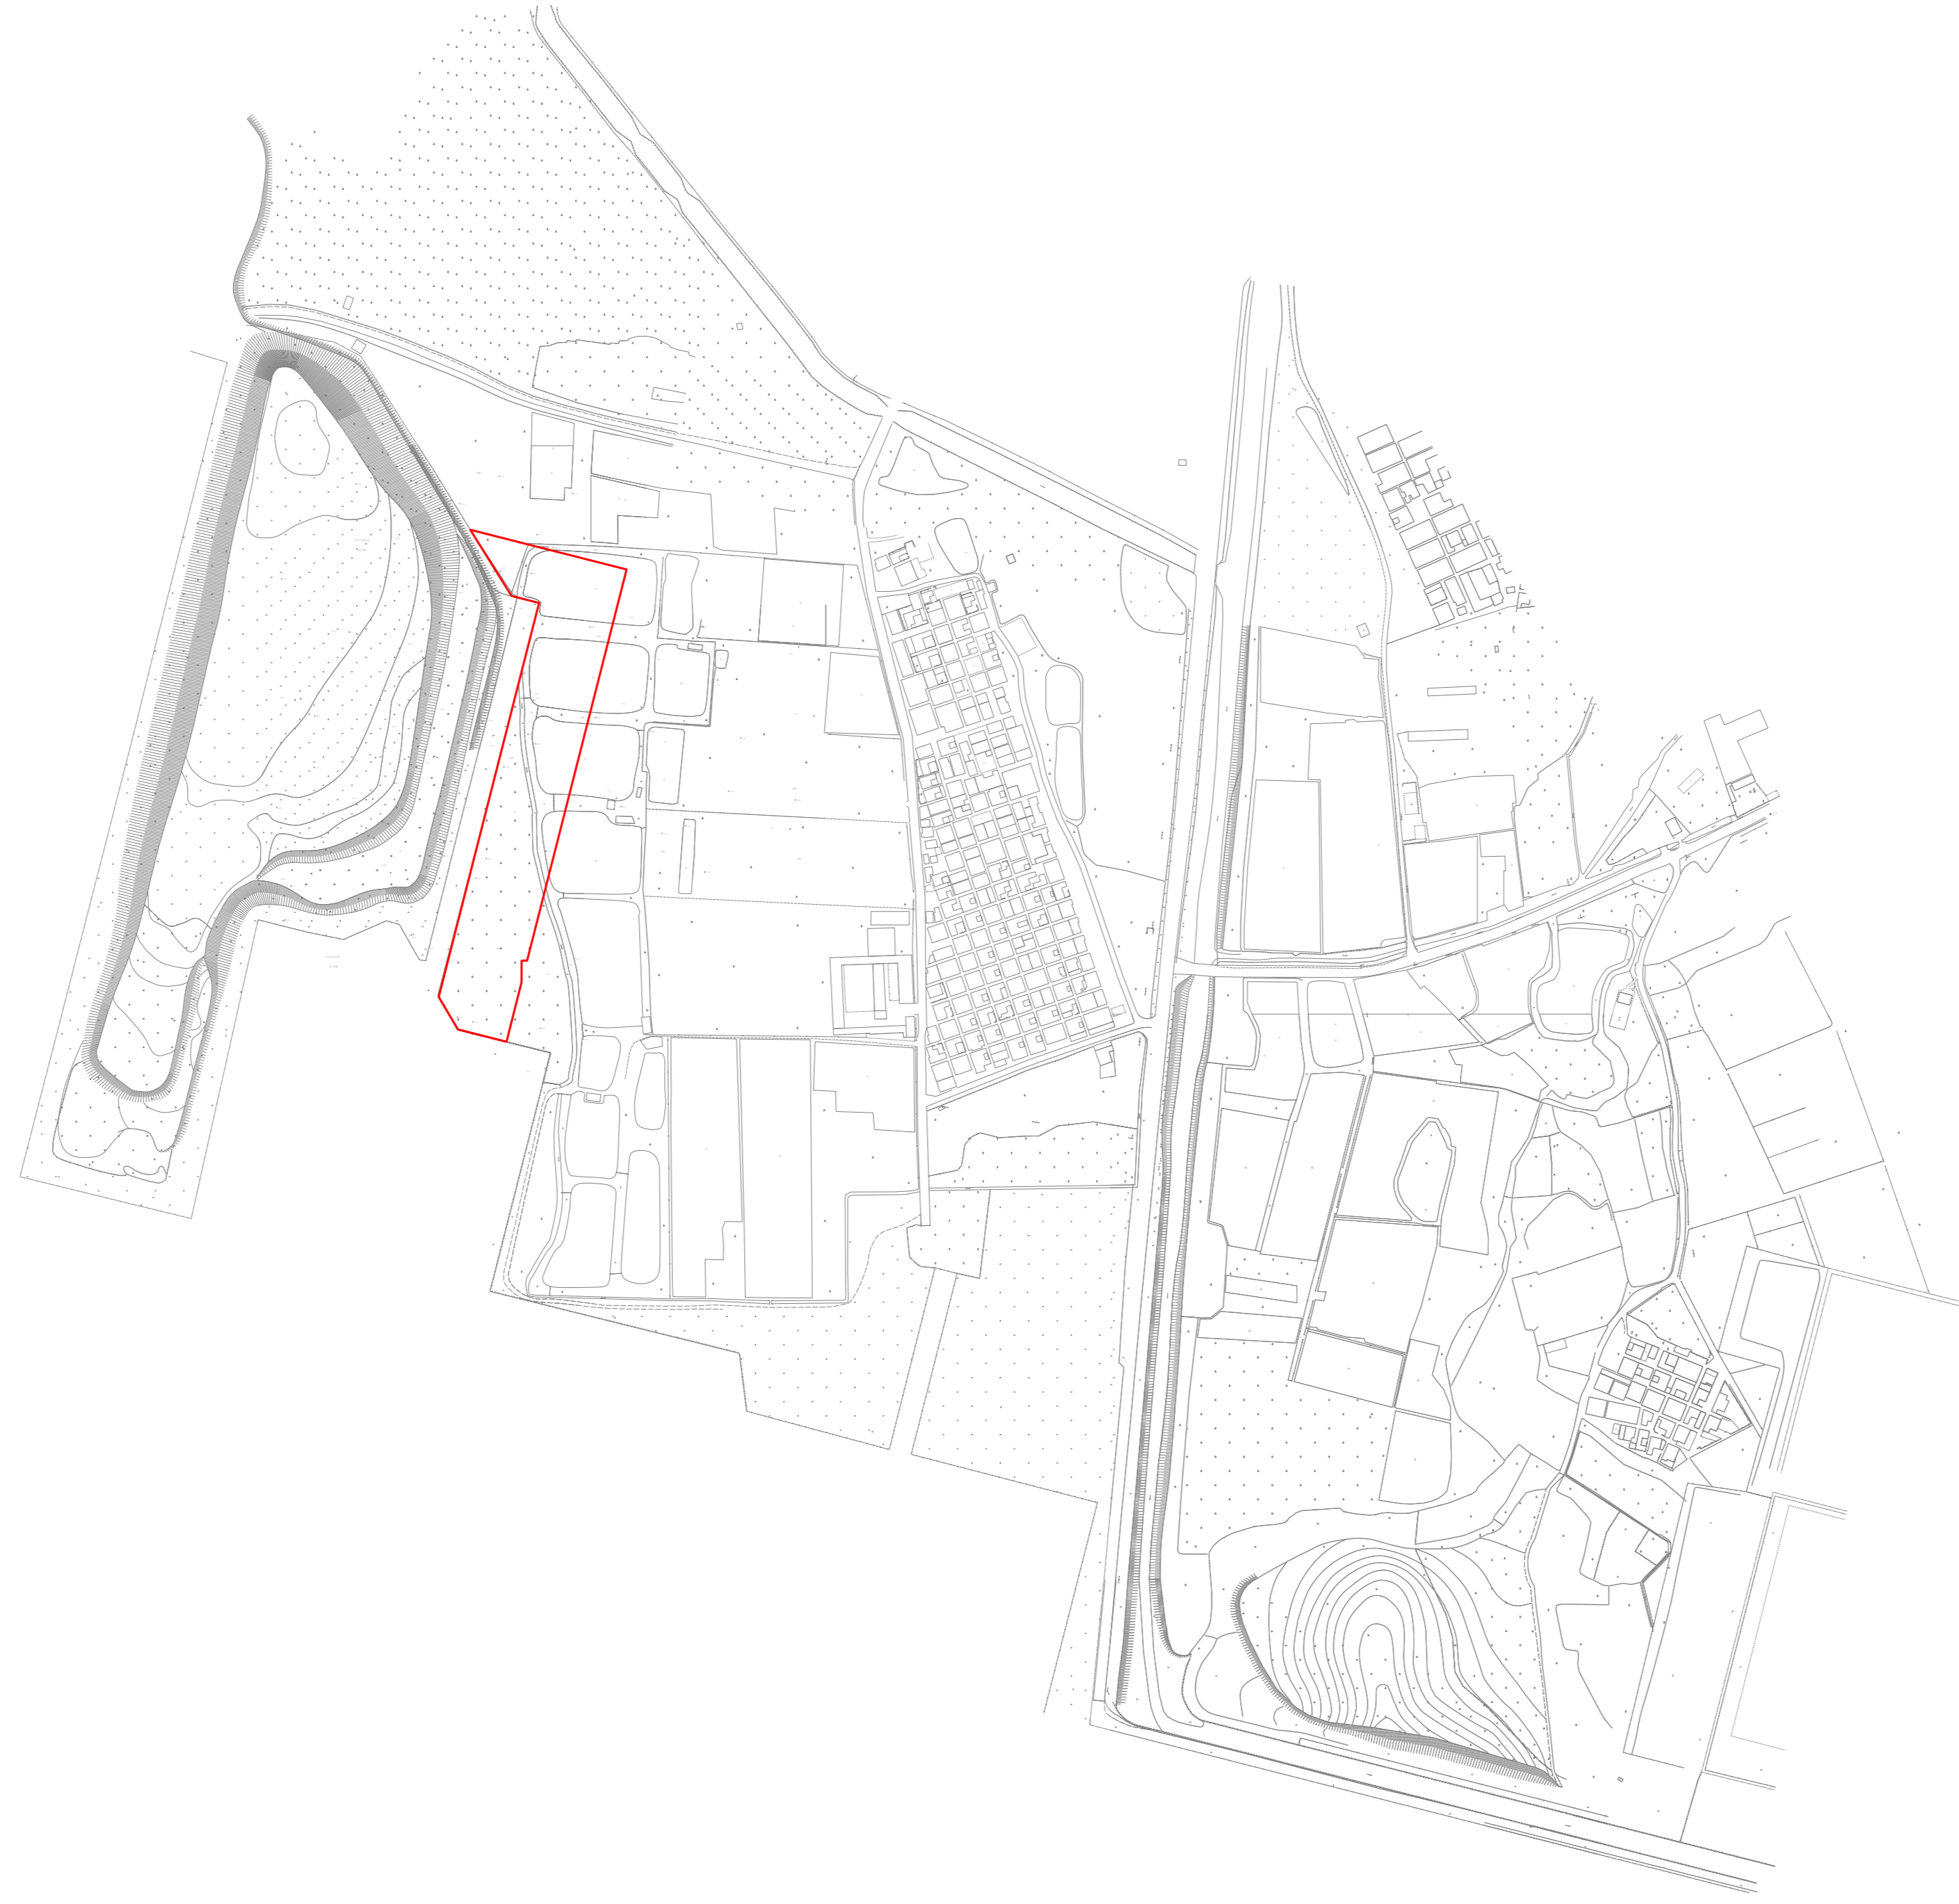

征收土地预告公告补充公告附图

广州市规划和自然资源局花都区分局

2000国家坐标系

绘图日期：2023年12月

征收土地预公告补充公告附图